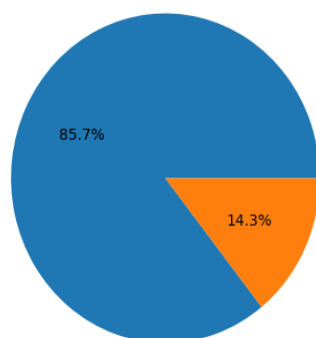

Résultats du sondage – Avril 2026

Horaires PDSA – options

Option 1 00-08 / 08-12 / 12-16 / 16-20 / 20-00

Option 2 00-08 / 08-13 / 13-19 / 19-00

Option 3 00-08 / 08-12 / 12-18 / 18-00

Lecture : pas de majorité nette. Option 2 rejetée.

Autres résultats

Nombre de gardes

Nombre de gardes

Volontariat SAS

Volontariat SAS

Recrutement MRL

Recrutement MRL

Régulation délocalisée