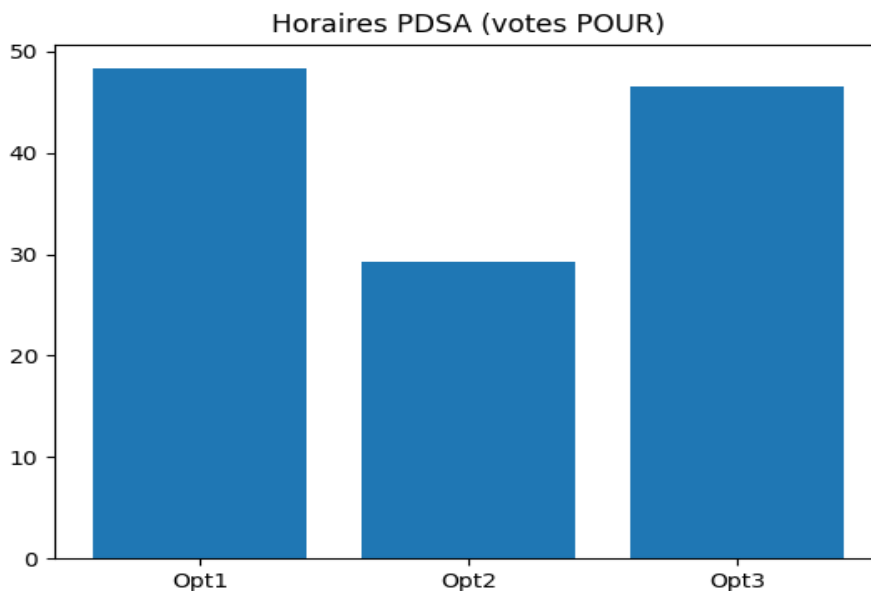

Résultats du sondage – Avril 2026

Horaires PDSA – options

Option 1 00-08 / 08-12 / 12-16 / 16-20 / 20-00

Option 2 00-08 / 08-13 / 13-19 / 19-00

Option 3 00-08 / 08-12 / 12-18 / 18-00

Lecture : pas de majorité nette. Option 2 rejetée.

Autres résultats

Nombre de gardes

Nombre de gardes

Volontariat SAS

Volontariat SAS

Recrutement MRL

Recrutement MRL

Régulation délocalisée